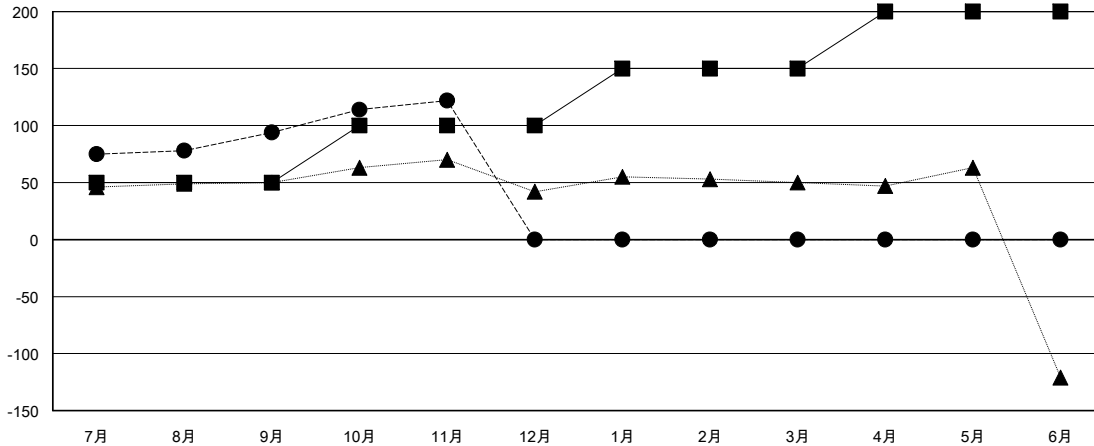

MONTHLY MEMBERSHIP PROGRESS REPORT

District 335 C

Results as of: 11/30/2017

GMT: MASAYOSHI MARUYAMA, YASUHISA NAKAMURA

地域 JAPAN

GMT会則地域

クラブ			
結果 : 2017-2018			
四半期	新クラブ目標	新クラブ	解散クラブ
7月/8月/9月	0	0	0
10月/11月/12月	0	0	0
1月/2月/3月	0	0	0
4月/5月/6月	0	0	0

名			
結果 : 2017-2018			
四半期	会員純増目標	会員増強実績	退会者(転籍を含む) 実際
7月/8月/9月	50	161	55
10月/11月/12月	50	51	19
1月/2月/3月	50	0	0
4月/5月/6月	50	0	0

新クラブ目標及び実績累計

会員目標及び実績累計

解散クラブ: 0	72 CLUBS OF 112 一名以上の新会員を登録	男女別 男性 3,387 (82.81%) 女性 703 (17.19%) 女性%年度目標: 200%
退会者	会員累計データを見るには、ここをクリック	世帯主/家族会員合計 794
物故会員 24		国際会費半額の家族会員 414
クラブ解散 0		
その他 50		
合計 74		